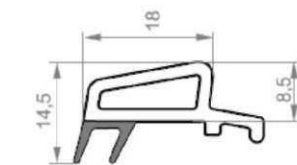

Технические параметры

Ширина профиля: 70 мм
Количество камер: 3
Класс: В
Стеклопакет: до 42 мм
Сталь рама, створка: 207
Сталь импост: 604

Рама 63 мм
Арт. 39071.00

Створка 87 мм
Арт. 39571.00

Штапик 6 мм
Арт. KF 006

Штапик 14 мм
Арт. К 012

Штапик 22 мм
Арт. К 320

Импост 82 мм
Арт. 39211.00