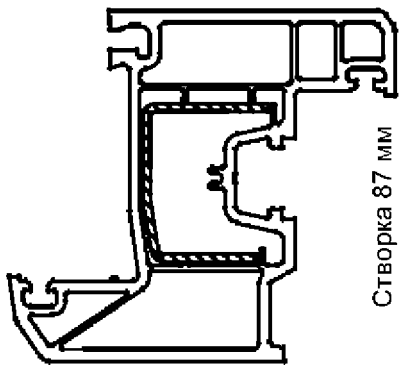

Технические параметры

Ширина профиля: 70 мм
Количество камер: 3
Класс: В
Стеклопакет: до 42 мм
Сталь рама, створка: 207
Сталь импост: 604

Рама 63 мм
Арт. 39071.00

Створка 87 мм
Арт. 39571.00

Штапик 6 мм
Арт. KF 006

Штапик 14 мм
Арт. К 012

Штапик 22 мм
Арт. К 320

Импост 82 мм
Арт. 39211.00