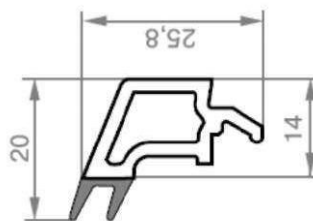

Технические параметры

Ширина профиля: 70 мм
Количество камер: 3
Класс: В
Стеклопакет: до 42 мм
Сталь рама, створка: 207
Сталь импост: 604

Рама 63 мм
Арт. 39071.00

Створка 87 мм
Арт. 39571.00

Штапик 6 мм
Арт. KF 006

Штапик 14 мм
Арт. К 012

Штапик 22 мм
Арт. К 320

Импост 82 мм
Арт. 39211.00