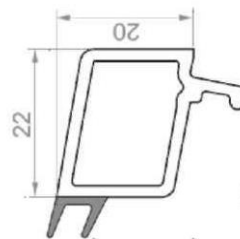

Технические параметры

Ширина профиля: 70 мм
Количество камер: 3
Класс: В
Стеклопакет: до 42 мм
Сталь рама, створка: 207
Сталь импост: 604

Рама 63 мм
Арт. 39071.00

Створка 87 мм
Арт. 39571.00

Штапик 6 мм
Арт. KF 006

Штапик 14 мм
Арт. К 012

Штапик 22 мм
Арт. К 320

Импост 82 мм
Арт. 39211.00